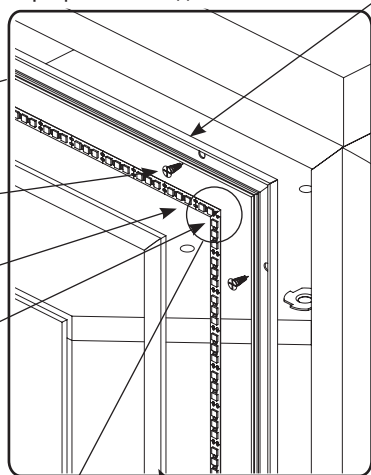

Профиль накладного светильника

Шуруп 3x13  
потайной под  
крест

Светодиодная  
лента

Загнуть под  
углом 90°

Экран матовый

Сгибать ленту без уси-  
лия, чтобы не повре-  
дить светодиоды.

- 1) Поставить кровать на спинку.
- 2) Снять защитную плёнку, не повредив клеящий слой на ленте. Прикрепить профиль подсветки шурупами 3 x 13.
- 3) Вклеить светодиодную ленту. Лишнюю ленту обрезать по кратности.
- 4) Закрыть экраном.
- 5) Подключить комплект блока питания согласно схеме.