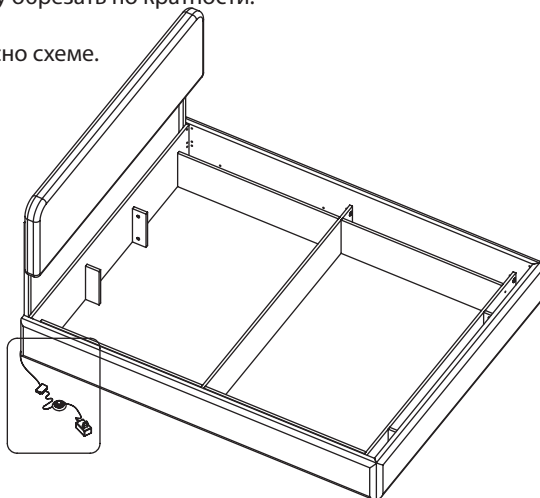

Инструкция по подключению подсветки
и электрическая схема приведены в ин-
струкции, входящей в состав блока пита-
ния